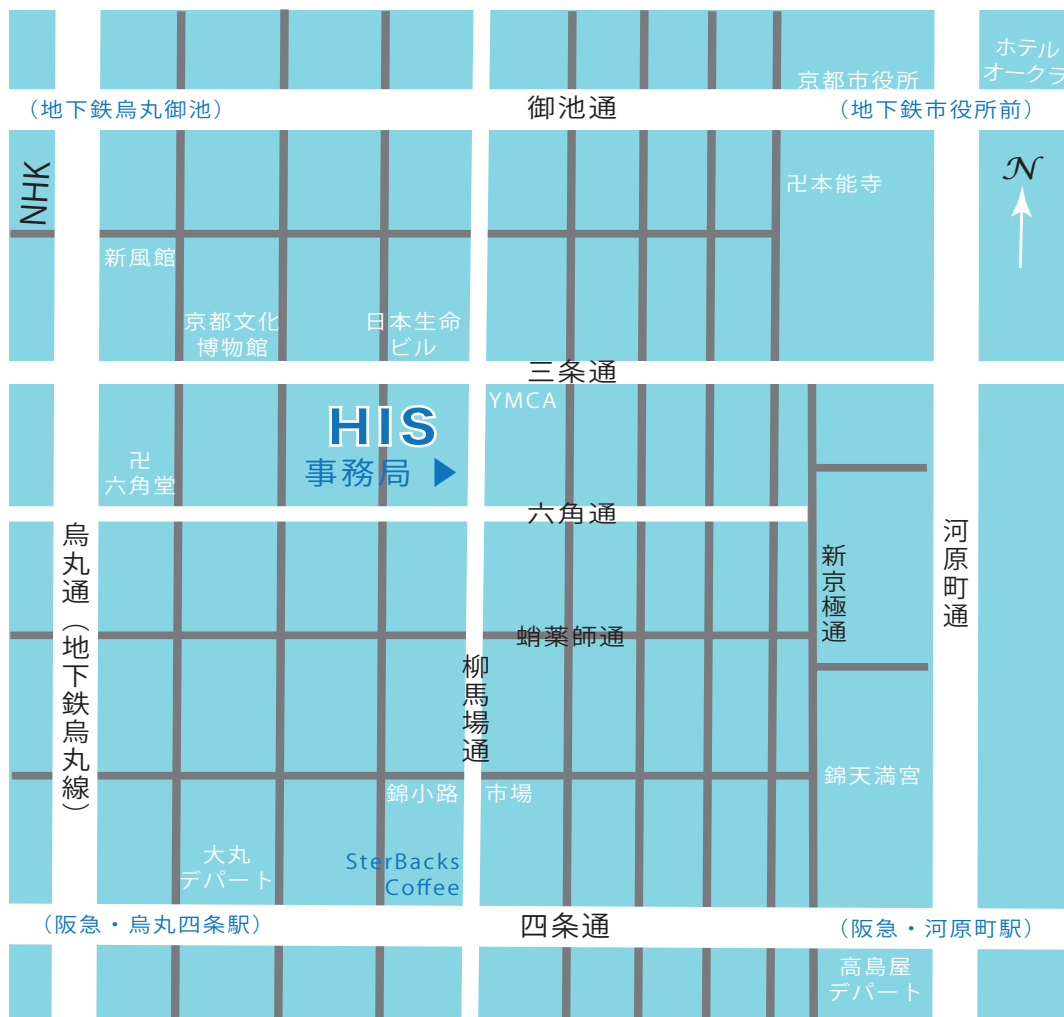

### 移転先

〒604-8112 京都市中京区柳馬場通三条下る 槌屋町 93-1

六角アーバンリズ 502号

電話：**075-741-8219** Fax. **075-741-8229**

なお、HIS-ROOM などサイトやメールのアドレスに変更はありません。

また、当面の間、**従来の番号でも上記に転送されるよう設定**いたしましたのでご利用いただけます。

### 交通とアクセス

JR 京都駅から地下鉄烏丸線に乗り換え2駅目の「しじょうからすま」下車で徒歩／地下鉄東西線で「からすまおいけ」または「きょうとしやくしよまえ」から徒歩／阪急京都線「四条烏丸」下車または「河原町」下車で、各駅出口いずれも徒歩8～10分程度